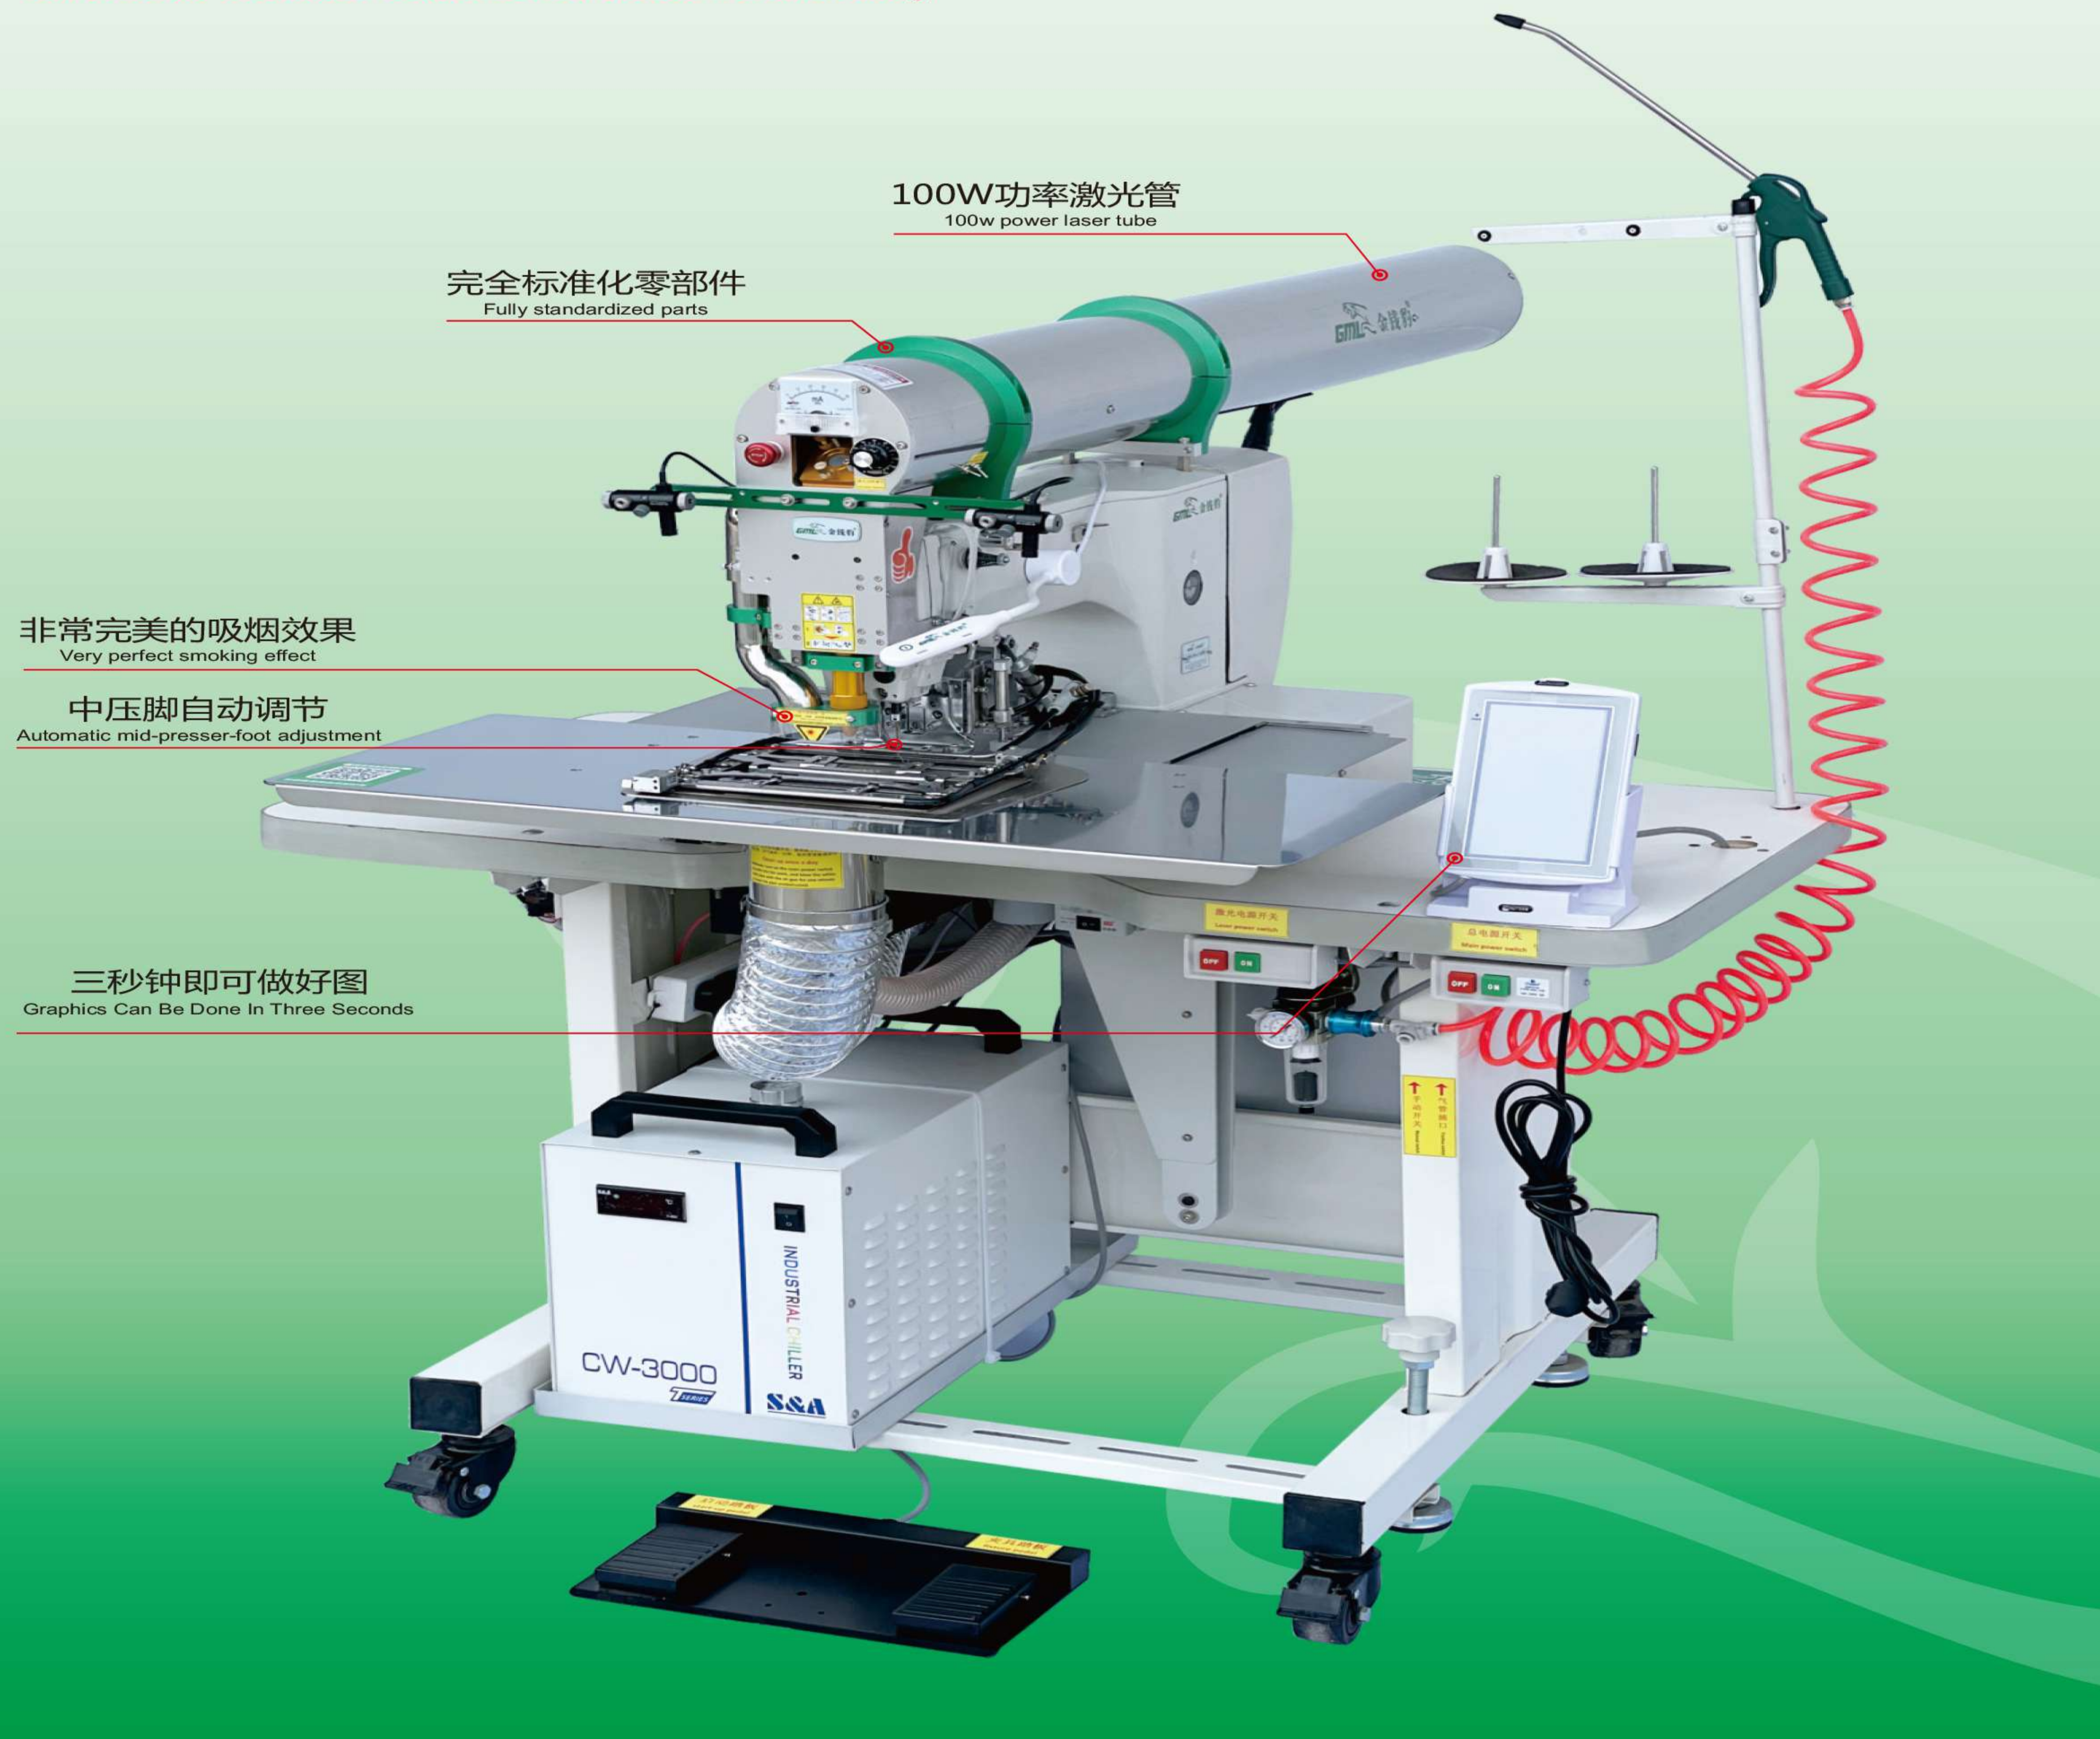

GML 金钱豹®
让开袋更轻松

多功能激光开袋机
Multifunctional Laser Bag Opener
GML904-2-QSH

无烟·无味·无尘·无色·无焦

Smokeless•Tasteless•Dust-free•Colorless•No scorching

100W功率激光管
100w power laser tube

完全标准化零部件
Fully standardized parts

非常完美的吸烟效果
Very perfect smoking effect

中压脚自动调节
Automatic mid-presser-foot adjustment

三秒钟即可做好图
Graphics Can Be Done In Three Seconds

GML 金钱豹®
让开袋更轻松

品 牌: 金钱豹
款 型: 兄弟款
缝纫范围: 22x10cm
激光范围: 20x4cm
激 光 头: 前侧、升降式
激光功率: 100W
夹具规格: 168、188、208mm
可开尺寸: 130、160、180mm

型 号: GML904-2-QSH
价 格:
夹具方向: 横向
夹具功能: 多功能 手自一体
勾线方式: 摆梭
机 针: DPx17
电 压: 220V
功 率: 850W

适用范围: 服装、鞋帽、箱包

- 适用功能: 1、单边袋、单边拉链袋、双边袋、双边拉链袋、明拉链袋、袋盖袋、弧形袋、梯形袋、平行四边形袋。
2、做袋盖、袖带、肩带、异形章、缝皮标、布标、魔术贴等等.....
3、长方形、正方形、三角形、圆形、水滴形等各种形状的缝制。
4、切割模板(可切3mm模板)。

适用于: 男女裤前后袋、西装上衣内外袋、西裤、卫衣、防晒服、校服、运动服、工装、夹克衫、制服、派克服等等.....

全国首创: 1、无烟 无味 无尘 无色 无焦 2、手自一体多功能夹具 3、三秒钟即可完成做图

操 作: 傻瓜式
做 图: 三秒钟
安 全 性: 永不夹手
人身伤害: 无烟无味...所以无伤害
激光寿命: 一万个小时(大约4-5年)
压脚提升: 电动(可自动提升)
工作效率: 一分钟可开3-4个口袋
夹 具: 多功能手自一体
冷 却: 防冻液(冷却液)
零 配 件: 全部标准化
工 作 台: 折边, 加宽加大
红外线定位灯: 2个
机器尺寸: 1560x1100x1300mm
包装尺寸: 1700x1150x1520mm